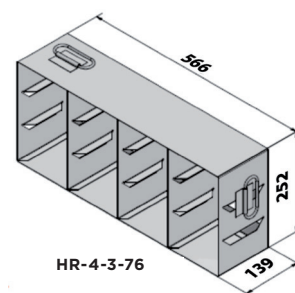

HR-4-3-76

*Wijzigingen in specificaties voorbehouden.

OPTIES

CO₂ BACK-UP SYSTEEM

Back-up koelsysteem.

TEMPERATUUR SCHRIJVER

7-daags / 24 uren midi chart recorder incl. grafiek papier, pen tip en batterij.

NOVO SMS-ALERT

NOVO stuurt een SMS-bericht naar de vooraf ingestelde mobiele nummers op het moment dat de vriezer een alarm geeft.

COMMUNICATION MET IFREEZE

Drie communicatie mogelijkheden met de vriezer.

1. Via een USB-poort.
2. Via een lokaal netwerk (Ethernet).
3. Via het internet.

SNIJDERS LABS

Kantoor en Productie

Laurent Janssensstraat 105
5048 AR Tilburg

Showroom en Testfaciliteit

Gebroeders Salastraat 40
5048 AL Tilburg

T 013 750 15 55

F 013 463 86 35

info@snijderslabs.com

www.snijderslabs.com