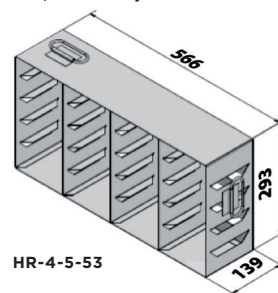

DSA-3914-136G

DSA-7844-136G

DSA-D27844-136G

RVS REKKEN (met handgrepen) t.b.v. 50 mm/2"doosjes en 75 mm/3" doosjes.

artikel	comp. per vriezer	rekken totaal	doosjes per rek	doosjes totaal	max. hoogte doosje
HR-4-5-53	4	24	20/2"	480/2"	53
HR-4-3-76	4	24	12/3"	288/3"	76