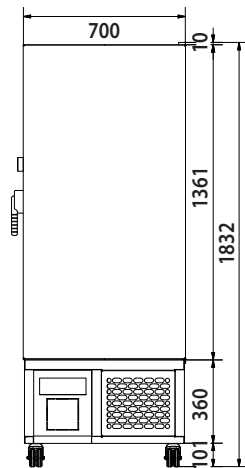

Zijkant

Voorkant

Bovenkant

Binnenkant

**VRIEZER TYPE**

**VF240-86**

Inwendige afmetingen (lengte x diepte x hoogte)

450 x 488 x 1111 mm

Uitwendige afmetingen (lengte x diepte x hoogte)

755 x 740 x 1832 mm

Minimale transport afmetingen (deuren, liften, hoeken)

700 x 740 x 1822 mm

Netto gewicht

245 kg

## ACCESSOIRES INDEELSYSTEMEN

ALUMINIUM REKKEN (incl. lades met handgreep) t.b.v. 50 mm/2"doosjes.

artikel	comp. per vriezer	rekken totaal	lades per rek	doosjes per rek	doosjes totaal	max. hoogte doosje
DSA-4603-136G	4	12	4	12	144	60
DSA-9573-136G	2	6	9	27	162	57