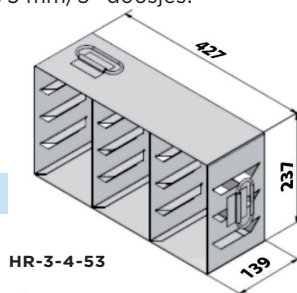

Uitwendige afmetingen (lengte x diepte x hoogte)

755 x 740 x 1832 mm

Minimale transport afmetingen (deuren, liften, hoeken)

700 x 740 x 1822 mm

Netto gewicht

245 kg

## ACCESSOIRES INDEELSYSTEMEN

ALUMINIUM REKKEN (incl. lades met handgreep) t.b.v. 50 mm/2"doosjes.

artikel	comp. per vriezer	rekken totaal	lades per rek	doosjes per rek	doosjes totaal	max. hoogte doosje
DSA-4603-136G	4	12	4	12	144	60
DSA-9573-136G	2	6	9	27	162	57

DSA-4603-136G

DSA-9573-136G

ALUMINIUM REKKEN (incl. lades met handgreep) t.b.v. 75 mm/3"doosjes.

artikel	comp. per vriezer	rekken totaal	lades per rek	doosjes per rek	doosjes totaal	max. hoogte doosje
DSA-3813-136G	4	12	3	9	108	81
DSA-6833-136G	2	6	6	18	108	83

DSA-3813-136G

DSA-6833-136G

RVS REKKEN (met handgrepen) t.b.v. 50 mm/2"doosjes en 75 mm/3" doosjes.

artikel	comp. per vriezer	rekken totaal	doosjes per rek	doosjes totaal	max. hoogte doosje
HR-3-4-53	4	12	12/2"	144/2"	53
HR-3-3-76	4	12	9/3"	108/3"	76