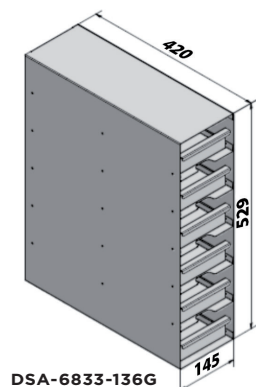

Uitwendige afmetingen (lengte x diepte x hoogte)

755 x 740 x 1832 mm

Minimale transport afmetingen (deuren, liften, hoeken)

700 x 740 x 1822 mm

Netto gewicht

245 kg

## ACCESSOIRES INDEELSYSTEMEN

ALUMINIUM REKKEN (incl. lades met handgreep) t.b.v. 50 mm/2"doosjes.

artikel	comp. per vriezer	rekken totaal	lades per rek	doosjes per rek	doosjes totaal	max. hoogte doosje
DSA-4603-136G	4	12	4	12	144	60
DSA-9573-136G	2	6	9	27	162	57

DSA-4603-136G

DSA-9573-136G

ALUMINIUM REKKEN (incl. lades met handgreep) t.b.v. 75 mm/3"doosjes.

artikel	comp. per vriezer	rekken totaal	lades per rek	doosjes per rek	doosjes totaal	max. hoogte doosje
DSA-3813-136G	4	12	3	9	108	81
DSA-6833-136G	2	6	6	18	108	83

DSA-3813-136G

DSA-6833-136G

RVS REKKEN (met handgrepen) t.b.v. 50 mm/2"doosjes en 75 mm/3" doosjes.

artikel	comp. per vriezer	rekken totaal	doosjes per rek	doosjes totaal	max. hoogte doosje
HR-3-4-53	4	12	12/2"	144/2"	53
HR-3-3-76	4	12	9/3"	108/3"	76