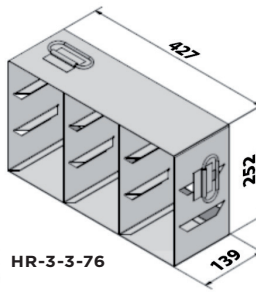

HR-3-3-76

*Wijzigingen in specificaties voorbehouden.

OPTIES

CO₂ BACK-UP SYSTEEM

Back-up koelsysteem.

TEMPERATUUR SCHRIJVER

7-daags / 24 uren midi chart recorder incl. grafiek papier, pen tip en batterij.

NOVO SMS-ALERT

NOVO stuurt een SMS-bericht naar de vooraf ingestelde mobiele nummers op het moment dat de vriezer een alarm geeft.

COMMUNICATION MET IFREEZE

Drie communicatie mogelijkheden met de vriezer.

1. Via een USB-poort.
2. Via een lokaal netwerk (Ethernet).
3. Via het internet.

SNIJDERS LABS

Kantoor en Productie

Laurent Janssensstraat 105
5048 AR Tilburg

Showroom en Testfaciliteit

Gebroeders Salastraat 40
5048 AL Tilburg

T 013 750 15 55

F 013 463 86 35

info@snijderslabs.com

www.snijderslabs.com