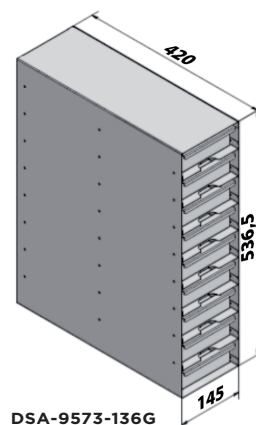

Zijkant

Voorkant

Bovenkant

Binnenkant

**VRIEZER TYPE**

**VF240-86**

Inwendige afmetingen (lengte x diepte x hoogte)

450 x 488 x 1111 mm

Uitwendige afmetingen (lengte x diepte x hoogte)

755 x 740 x 1832 mm

Minimale transport afmetingen (deuren, liften, hoeken)

700 x 740 x 1822 mm

Netto gewicht

245 kg

## ACCESSOIRES INDEELSYSTEMEN

ALUMINIUM REKKEN (incl. lades met handgreep) t.b.v. 50 mm/2"doosjes.

artikel	comp. per vriezer	rekken totaal	lades per rek	doosjes per rek	doosjes totaal	max. hoogte doosje
DSA-4603-136G	4	12	4	12	144	60
DSA-9573-136G	2	6	9	27	162	57

DSA-4603-136G

DSA-9573-136G

ALUMINIUM REKKEN (incl. lades met handgreep) t.b.v. 75 mm/3"doosjes.

artikel	comp. per vriezer	rekken totaal	lades per rek	doosjes per rek	doosjes totaal	max. hoogte doosje
DSA-3813-136G	4	12	3	9	108	81
DSA-6833-136G	2	6	6	18	108	83