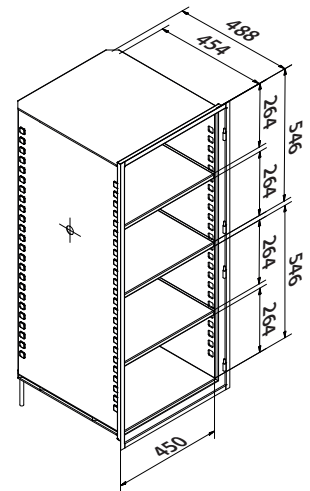

Zijkant

Voorkant

Bovenkant

Binnenkant

**VRIEZER TYPE**

**VF240-86**

Inwendige afmetingen (lengte x diepte x hoogte)

450 x 488 x 1111 mm

Uitwendige afmetingen (lengte x diepte x hoogte)

755 x 740 x 1832 mm

Minimale transport afmetingen (deuren, liften, hoeken)

700 x 740 x 1822 mm

Netto gewicht

245 kg

## ACCESSOIRES INDEELSYSTEMEN

ALUMINIUM REKKEN (incl. lades met handgreep) t.b.v. 50 mm/2"doosjes.

artikel	comp. per vriezer	rekken totaal	lades per rek	doosjes per rek	doosjes totaal	max. hoogte doosje
DSA-4603-136G	4	12	4	12	144	60
DSA-9573-136G	2	6	9	27	162	57