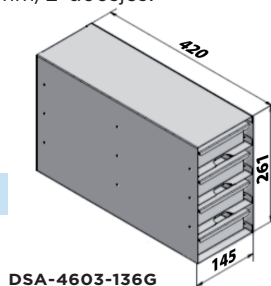

Zijkant

Voorkant

Bovenkant

Binnenkant

**VRIEZER TYPE**

**VF240-86**

Inwendige afmetingen (lengte x diepte x hoogte)

450 x 488 x 1111 mm

Uitwendige afmetingen (lengte x diepte x hoogte)

755 x 740 x 1832 mm

Minimale transport afmetingen (deuren, liften, hoeken)

700 x 740 x 1822 mm

Netto gewicht

245 kg

## ACCESSOIRES INDEELSYSTEMEN

ALUMINIUM REKKEN (incl. lades met handgreep) t.b.v. 50 mm/2"doosjes.

artikel	comp. per vriezer	rekken totaal	lades per rek	doosjes per rek	doosjes totaal	max. hoogte doosje
DSA-4603-136G	4	12	4	12	144	60
DSA-9573-136G	2	6	9	27	162	57