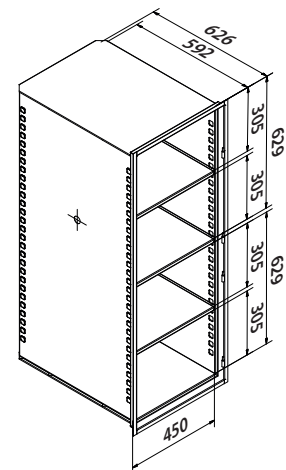

Zijkant

Voorkant

Bovenkant

Binnenkant

VRIEZER TYPE

VF360-86

Inwendige afmetingen (lengte x diepte x hoogte)

450 x 626 x 1276 mm

Uitwendige afmetingen (lengte x diepte x hoogte)

755 x 890 x 1992 mm

Minimale transport afmetingen (deuren, liften, hoeken)

700 x 865 x 1982 mm

Netto gewicht

285 kg

ACCESSOIRES INDEELSYSTEMEN

ALUMINIUM REKKEN (incl. lades met handgreep) t.b.v. 50 mm/2" doosjes.