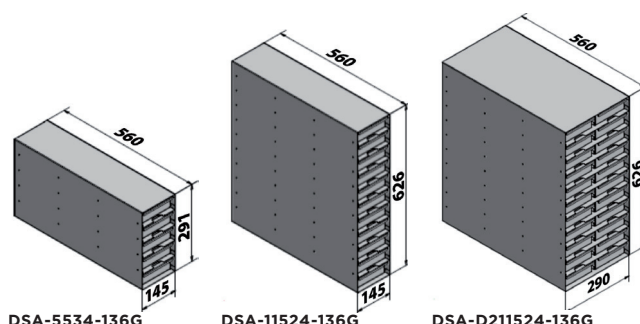

Zijkant

Voorkant

Bovenkant

Binnenkant

VRIEZER TYPE

VF360-86

Inwendige afmetingen (lengte x diepte x hoogte)

450 x 626 x 1276 mm

Uitwendige afmetingen (lengte x diepte x hoogte)

755 x 890 x 1992 mm

Minimale transport afmetingen (deuren, liften, hoeken)

700 x 865 x 1982 mm

Netto gewicht

285 kg

ACCESSOIRES INDEELSYSTEMEN

ALUMINIUM REKKEN (incl. lades met handgreep) t.b.v. 50 mm/2" doosjes.

artikel	comp. per vriezer	rekken totaal	lades per rek	doosjes per rek	doosjes totaal	max. hoogte doosje
DSA-5534-136G	4	12	5	20	240	53
DSA-11524-136G	2	6	11	44	264	52
DSA-11524-136G +	2	+			264	52
DSA-D211524-136G		2	22	88		

ALUMINIUM REKKEN (incl. lades met handgreep) t.b.v. 75 mm/3" doosjes.

artikel	comp. per vriezer	rekken totaal	lades per rek	doosjes per rek	doosjes totaal	max. hoogte doosje
DSA-3914-136G	4	12	3	12	144	91
DSA-7844-136G	2	6	7	28	168	84
DSA-7844-136G +	2	+			168	84
DSA-D27844-136G		2	14	56		