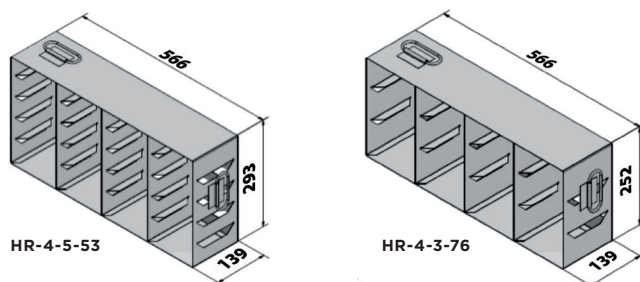

Uitwendige afmetingen (lengte x diepte x hoogte)

755 x 890 x 1992 mm

Minimale transport afmetingen (deuren, liften, hoeken)

700 x 865 x 1982 mm

Netto gewicht

285 kg

ACCESSOIRES INDEELSYSTEMEN

ALUMINIUM REKKEN (incl. lades met handgreep) t.b.v. 50 mm/2" doosjes.

artikel	comp. per vriezer	rekken totaal	lades per rek	doosjes per rek	doosjes totaal	max. hoogte doosje
DSA-5534-136G	4	12	5	20	240	53
DSA-11524-136G	2	6	11	44	264	52
DSA-11524-136G +	2	+			264	52
DSA-D211524-136G		2	22	88		

ALUMINIUM REKKEN (incl. lades met handgreep) t.b.v. 75 mm/3" doosjes.

artikel	comp. per vriezer	rekken totaal	lades per rek	doosjes per rek	doosjes totaal	max. hoogte doosje
DSA-3914-136G	4	12	3	12	144	91
DSA-7844-136G	2	6	7	28	168	84
DSA-7844-136G +	2	+			168	84
DSA-D27844-136G		2	14	56		

RVS REKKEN (met handgrepen) t.b.v. 50 mm/2" doosjes en 75 mm/3" doosjes.

artikel	comp. per vriezer	rekken totaal	doosjes per rek	doosjes totaal	max. hoogte doosje
HR-4-5-53	4	12	20/2"	240/2"	53
HR-4-3-76	4	12	12/3"	144/3"	76