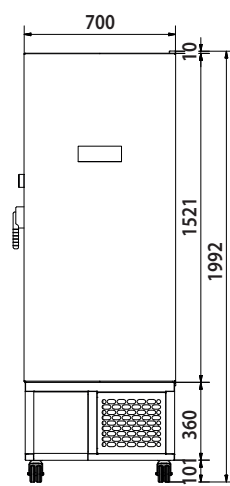

Zijkant

Voorkant

Bovenkant

Binnenkant

VRIEZER TYPE

VF360-86

Inwendige afmetingen (lengte x diepte x hoogte)

450 x 626 x 1276 mm

Uitwendige afmetingen (lengte x diepte x hoogte)

755 x 890 x 1992 mm

Minimale transport afmetingen (deuren, liften, hoeken)

700 x 865 x 1982 mm

Netto gewicht

285 kg

ACCESSOIRES INDEELSYSTEMEN

ALUMINIUM REKKEN (incl. lades met handgreep) t.b.v. 50 mm/2" doosjes.

artikel	comp. per vriezer	rekken totaal	lades per rek	doosjes per rek	doosjes totaal	max. hoogte doosje
DSA-5534-136G	4	12	5	20	240	53
DSA-11524-136G	2	6	11	44	264	52
DSA-11524-136G +	2	+			264	52
DSA-D211524-136G		2	22	88		

ALUMINIUM REKKEN (incl. lades met handgreep) t.b.v. 75 mm/3" doosjes.

artikel	comp. per vriezer	rekken totaal	lades per rek	doosjes per rek	doosjes totaal	max. hoogte doosje
DSA-3914-136G	4	12	3	12	144	91
DSA-7844-136G	2	6	7	28	168	84
DSA-7844-136G +	2	+			168	84
DSA-D27844-136G		2	14	56		