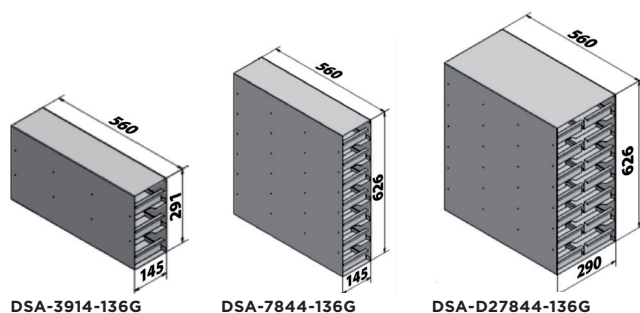

Zijkant

Voorkant

Bovenkant

Binnenkant

VRIEZER TYPE

VF360-86

Inwendige afmetingen (lengte x diepte x hoogte)

450 x 626 x 1276 mm

Uitwendige afmetingen (lengte x diepte x hoogte)

755 x 890 x 1992 mm

Minimale transport afmetingen (deuren, liften, hoeken)

700 x 865 x 1982 mm

Netto gewicht

285 kg

ACCESSOIRES INDEELSYSTEMEN

ALUMINIUM REKKEN (incl. lades met handgreep) t.b.v. 50 mm/2" doosjes.

artikel	comp. per vriezer	rekken totaal	lades per rek	doosjes per rek	doosjes totaal	max. hoogte doosje
DSA-5534-136G	4	12	5	20	240	53
DSA-11524-136G	2	6	11	44	264	52
DSA-11524-136G +	2	+			264	52
DSA-D211524-136G		2	22	88		

ALUMINIUM REKKEN (incl. lades met handgreep) t.b.v. 75 mm/3" doosjes.

artikel	comp. per vriezer	rekken totaal	lades per rek	doosjes per rek	doosjes totaal	max. hoogte doosje
DSA-3914-136G	4	12	3	12	144	91
DSA-7844-136G	2	6	7	28	168	84
DSA-7844-136G +	2	+			168	84
DSA-D27844-136G		2	14	56		