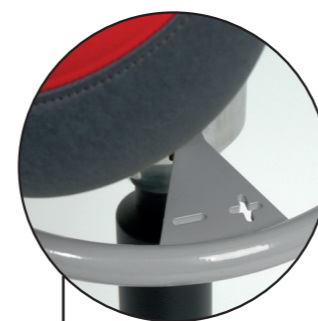

360° Support

360° rond te draaien armlegger/rugleuning. Eenvoudig uit de weg te draaien. Voor ondersteuning van één of beide armen.