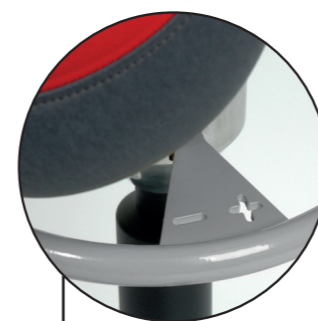

De zadelkruk kan worden voorzien van een ergonomisch gevormde lendensteun. De uitgeknipte vormgeving geeft bewegingsvrijheid en is in hoogte en hoek te verstellen.

Armleggers

Armleggers bieden extra ondersteuning voor armen, met als doel nek- en schouderklachten te voorkomen of te verminderen. De Barrage is standaard voorzien van een lendensteun en twee ergonomische armleggers.

Jolly

Zadelkruk met een zitting in de vorm van een fietszadel en een vaste zithoek. Ideale mobiele stahulp en ook zeer goed inzetbaar voor werkplekken met beperkte beenruimte.

Balance gezond actief zitten

Het unieke instelbare Balance-mechaniek stimuleert gezond en actief zitten. Door het Balance mechaniek bent u constant in beweging en traint u buik- en rugspieren.

De mate van beweging van het Balance-mechaniek is, door aan de ring onder het zadel te draaien, geheel naar eigen voorkeur in te stellen.

De zadelvorm zorgt voor een goede zithouding. Het unieke Score Balance-mechaniek gecombineerd met de Jumper of Amazone zadelzitting is een veelzijdig probleemoplosser.

360° Support

360° rond te draaien armlegger/rugleuning. Eenvoudig uit de weg te draaien. Voor ondersteuning van één of beide armen.