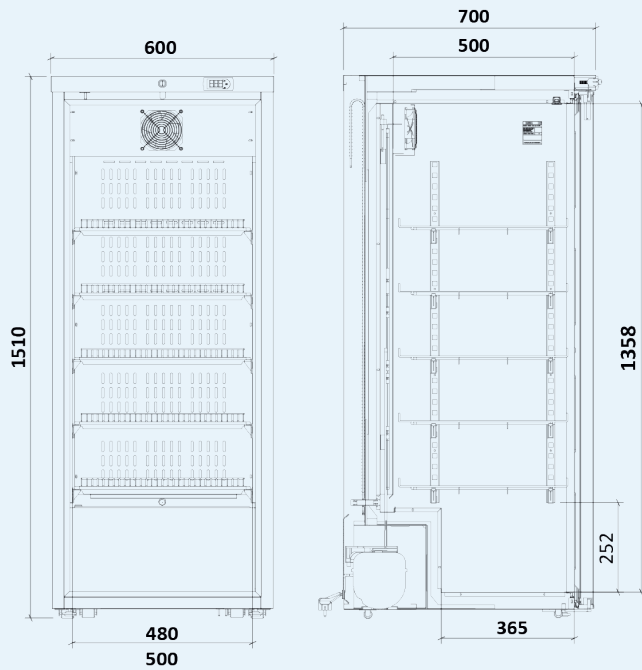

MF350L-CD LAB

MF350L-CD Laboratorium koelkast

- 🔗 Dimensies: 600 x 700 (+50) x 1510 mm
- 🔗 Volume: 340 liter
- 🔗 Inclusief temperatuurregistratie

Algemene specificaties

| | |
|----------------------------------|--------------------|
| DIN 58345 / 13277 | Nee |
| Buitenmaten in mm (bxdxh) | 600x700(+50)x1510 |
| Binnenmaten in mm (bxdxh) | 480x500x1358 |
| Netto gewicht | 79 kg |
| Geforceerde luchtcirculatie | Ja |
| Koelsysteem | Compressor koeling |
| Ontdooisysteem | Automatisch |
| Temperatuurbereik | 2 tot 8 °C |
| Standaard temperatuur instelling | 5 °C |
| Materiaal/kleur behuizing | Staal / Wit |
| Materiaal interieur | Aluminium / Wit |
| Materiaal deur | Staal |
| Type besturing | Elektronisch |
| Type uitlezing | Digitaal |
| Potentiaalvrij contact | Ja |
| Binnenverlichting | Ja |
| Isolatie | 50 mm |
| Vermogen | 190Watt |
| Spanning / Aansluitwaarde | 220-240V |

Opslag

| | |
|----------------------|-----|
| Bruto inhoud | 340 |
| Netto inhoud | 324 |
| Aantal draadroosters | 5 |

Functies

| | |
|---|------------|
| Invriesbeveiliging | Ja |
| Verdamper plaatbescherming | Ja |
| Temperatuur sensor doorvoer | Ja |
| Plaatsbaar tegen muur | Ja |
| Onderbouwbaar | Ja |
| Tussenbouwbaar | Ja |
| Geluidsniveau | < 45 dB(A) |
| Slot d.m.v. sleutel | Ja |
| Deurscharniering | Rechts |
| Temperatuur Datalogger | Nee |
| Temperatuur uitlezing via USB | Nee |
| Kalibratie | N.v.t. |
| Temperatuurregistratie bij stroomuitval | Nee |
| Stelpoten | Ja |
| Koelmiddel | R 600a |

Opties

| | |
|----------------------------|--------|
| Draadrooster klein (bodem) | 007122 |
| Draadrooster groot | |

Art. nr.

Technische tekeningen

De garantiebepalingen zijn terug te vinden op www.medifridge.eu/service/garantie