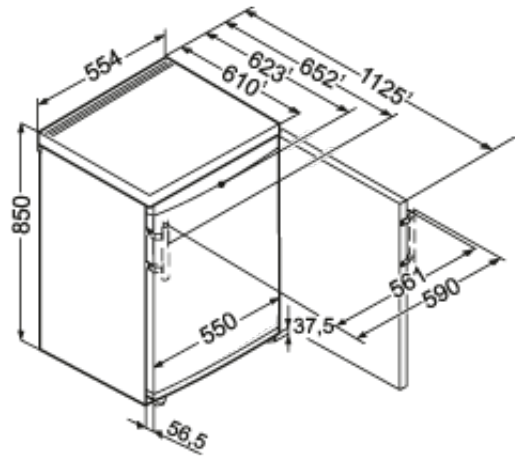

A+++

Algemeen	
Uitvoering	Comfort
Advies consumentenprijs	€ 349,00
Behuizing	Wit
Kleur deur	Wit
Materiaal deur/deksel	Staal
Bruto inhoud totaal	127 l
Netto inhoud totaal	122 l
Bruto inhoud koeldeel	112 l
Netto inhoud koeldeel	107 l
Bruto inhoud vriesdeel	15 l
Netto inhoud vriesdeel	15 l
Energieklasse	A+++
Energieverbruik per jaar	93 kWh
Energieverbruik per dag	0,253 kWh
Energiekosten per jaar	€ 21,-
Geluidsniveau	38 dB(A)
Klimaatklasse	SN-ST
Koelmiddel	R600a
Spanning	220-240 V ~

Afmetingen	
Hoogte	850 mm
Breedte	554 mm
Diepte (incl. wandafstand)	623 mm
Diepte bij 90° geopende deur	1125 mm
Breedte bij 90° geopende deur	590 mm
Afneembaar bovenblad	Ja
Hoogte zonder bovenblad	820 mm
Onderbouwbaar	Ja
Tussenbouwbaar	Ja
Plaatsbaar tegen muur	Ja
Netto gewicht	36,4 kg
Bruto gewicht	39 kg
Hoogte verpakking	911 mm
Breedte verpakking	567 mm
Diepte verpakking	711 mm

Overige	
Soort Design	SwingDesign
Deurscharniering	Rechts, wisselbaar
Greep	Stanggreep
Lengte aansluitsnoer	160 cm
Flexibel instelbaar interieur	Ja
Onderdelen interieur geschikt voor vaatwasmachine	Ja
Glasplateaus en laden verwijderbaar bij deuropening 90°	Ja
Aantal draagplateaus	2
Materiaal draagplateau	Glas
Afwerking draagplateau	Edelstaal
Soort bedieningspaneel	Draaiknop
Positie bedieningspaneel	In interieur
Materiaal interieur	Kunststof wit
Stelpoten in hoogte verstelbaar	2