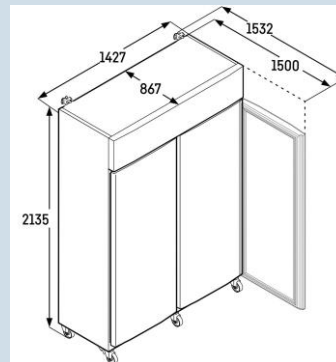

Ruimtewonder

Deze Liebherr uit de Performance-serie biedt ongeëvenaarde ruimte en flexibiliteit. Dankzij het geavanceerde dynamische koelsysteem geniet je altijd van een perfecte beleving. Het model is uitgerust met een handig slot met afstandsbediening, elegante LED-verlichting aan de linkerzijde en een modern touchscreen-display. Het ontwerp wordt afgerond met praktische zwenkwielen voor extra gebruiksgemak.

Behuizing / Kleur deur
Materiaal behuizing
Materiaal deur/deksel
Bruto inhoud totaal
Netto inhoud totaal
Energieverbruik per jaar
Energiekosten per jaar
Geluidsniveau
Klimaatklasse
Geschikt voor onverwarmde ruimte
Geschikt voor omgevingstemperatuur van
GMP cleanroomklasse
Cleanroomklasse volgens ISO EN 14664-1
Koelmiddel
Aansluitwaarde
Warmteafgifte in kJ/h
Warmteafgifte in Wh
Type compressor

Wit / Wit
Staal
Staal
1391 l
1091 l
464 kWh
€ 107,-
60 dB(A)
7
Nee
+10 °C tot 35 °C
GMP-Klasse B
ISO-Klasse 6
R290
4,0 A
520 kJ/h
83 Wh
Single-Speed-compressor