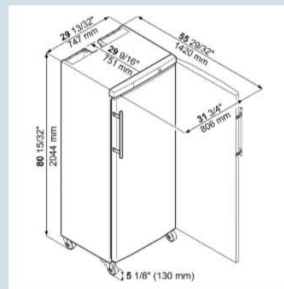

Wit / Wit  
 Staal  
 Staal  
 655 l  
 479 l  
   
 603 kWh  
 € 151,-  
 43,1  
 49 dB(A)  
 5  
 M1  
 Nee  
 +10°C tot 40°C  
 R600a  
 2,0 A  
 408 kJ/h

**FRFvg 6501**

Performance

**Afmetingen**

Hoogte	201,8 cm
Breedte	74,7 cm
Diepte bij 90° geopende deur	147,3 cm
Diepte	76,9 cm
Plaatsbaar tegen muur	Ja
Interieurhoogte	166 cm
Interieurbreedte	62 cm
Interieurdiepte	53,1 cm
Geschikt voor	GN 2/1 650x530 mm
Netto gewicht / Bruto gewicht	84 kg / 93 kg
Hoogte verpakking	2050 mm
Breedte verpakking	765 mm
Diepte verpakking	840 mm