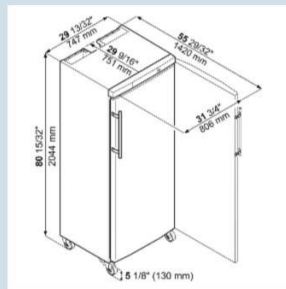

Edelstaal / Aluminium
 Edelstaal
 Glas
 688 l
 478 l

 984 kWh
 € 246,-
 70,5
 49 dB(A)
 4
 M1
 Nee
 +10°C tot 40°C
 R600a
 2,0 A
 658 kJ/h

FRFCvg 6511

Perfection

Afmetingen

Hoogte	201,8 cm
Breedte	74,7 cm
Diepte bij 90° geopende deur	147,3 cm
Diepte	76,9 cm
Plaatsbaar tegen muur	Ja
Interieurhoogte	164,2 cm
Interieurbreedte	62 cm
Interieurdiepte	53,1 cm
Geschikt voor	GN 2/1 650x530 mm
Netto gewicht / Bruto gewicht	109 kg / 118 kg
Hoogte verpakking	2050 mm
Breedte verpakking	765 mm
Diepte verpakking	840 mm