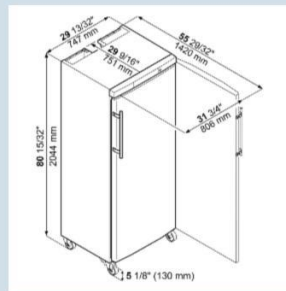

FRFCvg 6501

Perfection

Creatief met gastronormbakken

De Liebherr GKv 6460 in edelstaal biedt 664 liter dynamische koeling met een Gastronom 2/1 interieur en een temperatuurbereik van +1°C tot +15°C. Uitvoering met zelfsluitende deur, slot, temperatuuralarm, stelpoten en 5 verstelbare roosters.

Behuizing / Kleur deur
Materiaal behuizing
Materiaal deur/deksel
Bruto inhoud totaal
Netto inhoud totaal
Energieklasse
Energieverbruik per jaar
Energiekosten per jaar
Energie efficiëntie index
Geluidsniveau
Klimaatklasse
Temperatuurklasse
Geschikt voor onverwarmde ruimte
Geschikt voor omgevingstemperatuur van
Koelmiddel
Aansluitwaarde
Aansluitwaarde in Watt
Warmteafgifte in kJ/h

Edelstaal / Edelstaal
Edelstaal
Staal
655 l
479 l

635 kWh
€ 159,-
45,4
49 dB(A)
5
M1
Nee
+10°C tot 40°C
R600a
2,0 A
55 W
408 kJ/h