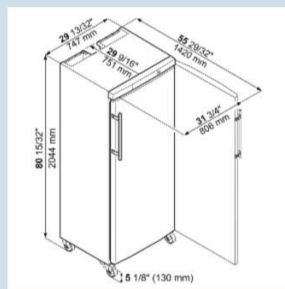

Edelstaal / Aluminium
 Edelstaal
 Glas
 600 l
 418 l

 1041 kWh
 € 260,-
 80,3
 49 dB(A)
 4
 M1
 Nee
 +10°C tot 40°C
 R600a
 2,0 A
 592 kJ/h

FRFCvg 5511

Perfection

Afmetingen

Hoogte	181,8 cm
Breedte	74,7 cm
Diepte bij 90° geopende deur	147,3 cm
Diepte	76,9 cm
Plaatsbaar tegen muur	Ja
Interieurhoogte	144,2 cm
Interieurbreedte	62 cm
Interieurdiepte	53,1 cm
Geschikt voor	GN 2/1 650x530 mm
Netto gewicht / Bruto gewicht	98 kg / 106,0 kg
Hoogte verpakking	1900 mm
Breedte verpakking	765 mm
Diepte verpakking	840 mm