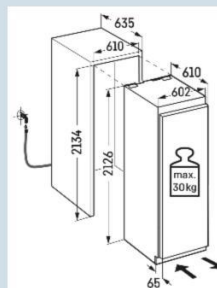

Wit / Wit
 Staal
 Staal
 316 l
 237 l
 976 kWh
 2,7 kWh
 € 244,-
 49 dB(A)
 7
 L1
 Nee
 +10°C tot 40°C
 R290
 2,0 A
 613 kJ/h

FFFsg 4001
Performance

Smart
Frost

Afmetingen

Hoogte	188,4 cm
Breedte	59,7 cm
Diepte bij 90° geopende deur	120,8 cm
Diepte	65,4 cm
Plaatsbaar tegen muur	Ja
Interieurhoogte	158,8 cm
Interieurbreedte	40 cm
Interieurdiepte	40,8 cm
Netto gewicht / Bruto gewicht	75 kg / 81,0 kg
Hoogte verpakking	1920 mm
Breedte verpakking	615 mm
Diepte verpakking	725 mm

Overige

Materiaal interieur	Kunststof wit
Isolatiesterkte behuizing/deur	80/67
Deur zelfsluitend	Ja
Deurscharniering	Rechts, wisselbaar
Greep	Aluminium handgreep
Verwisselbaar deurrubber	Ja
Lengte aansluitsnoer	300 cm
Bodemrooster	Ja
Bruikbare diepte draagplateau	408 mm
Display	Digitaal temperatuursdisplay
Soort bedieningspaneel	Tiptoets
Positie bedieningspaneel	In de deur
User interface	basic
Temperatuuraanduiding van	Vriesgedeelte
Temperatuuraanduiding vriesdeel	buitenzijde digitaal
Temperatuuralarm	Optisch en akoestisch temperatuuralarm
Alarm apparaatstoring	Ja, ook instelbaar via App
Deuralarm vriesdeel	Ja, ook instelbaar via App
Schermbeweging	Ja
Geschikt voor integratie in netwerk	Ja, optioneel
Slot	Ja
Stelpoten	2
Materiaal stelpoten	Staal verzinkt
Min./max. temperatuurregistratie	Ja
Interface	WLAN/LAN (optioneel)
Certificeringen	CISPR 14-1, CISPR 14-2, IEC 60335-1, IEC 61000-3-2, IEC 61000-3-3