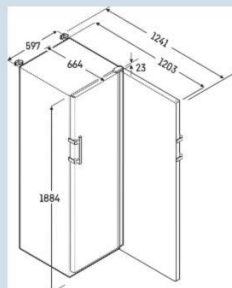

Behuizing / Kleur deur	Wit / Wit
Materiaal behuizing	Staal
Materiaal deur/deksel	Staal
Bruto inhoud totaal	316 l
Netto inhoud totaal	190 l
Energieverbruik per jaar	385 kWh
Energiekosten per jaar	€ 96,-
Geluidsniveau	49 dB(A)
Klimaatklasse	7
Geschikt voor onverwarmde ruimte	Nee
Geschikt voor omgevingstemperatuur van	+10°C tot 35°C
Geschikt voor maximale relatieve vochtigheid	max. 75 % RV, niet-condenserend
Temperatuurinstelling af fabriek	-20 °C
Koelmiddel	R290
Aansluitwaarde	2 A
Warmteafgifte in kJ/h	529 kJ/h
Type compressor	Single-Speed-compressor

SFFsg 4001/740

Performance

Smart
Frost

Afmetingen

Hoogte	188,4 cm
Breedte	59,7 cm
Diepte bij 90° geopende deur	120,8 cm
Diepte	65,4 cm
Interieurhoogte	158,8 cm
Interieurbreedte	40,3 cm
Interieurdiepte	40,8 cm
Netto gewicht / Bruto gewicht	77 kg / 83 kg
Hoogte verpakking	1920 mm
Breedte verpakking	615 mm
Diepte verpakking	725 mm