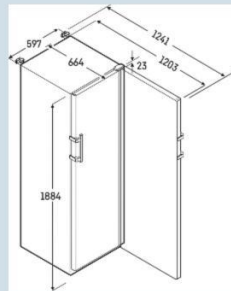

Behuizing / Kleur deur	Wit / Wit
Materiaal behuizing	Staal
Materiaal deur/deksel	Staal
Bruto inhoud totaal	316 l
Netto inhoud totaal	190 l
Energieverbruik per jaar	384 kWh
Energiekosten per jaar	€ 96,-
Geluidsniveau	49 dB(A)
Klimaatklasse	7
Geschikt voor onverwarmde ruimte	Nee
Geschikt voor omgevingstemperatuur van	+10°C tot 35°C
Geschikt voor maximale relatieve vochtigheid	max. 75 % RV, niet-condenserend
Temperatuurinstelling af fabriek	-20 °C
Koelmiddel	R290
Aansluitwaarde	2 A
Warmteafgifte in kJ/h	529 kJ/h
Type compressor	Single-Speed-compressor

SFFfg 4001/740

Performance

Smart
Frost**Afmetingen**

Hoogte	188,4 cm
Breedte	59,7 cm
Diepte bij 90° geopende deur	120,8 cm
Diepte	65,4 cm
Interieurhoogte	158,8 cm
Interieurbreedte	40,3 cm
Interieurdiepte	40,2 cm
Netto gewicht / Bruto gewicht	76 kg / 88 kg
Hoogte verpakking	1920 mm
Breedte verpakking	615 mm
Diepte verpakking	725 mm