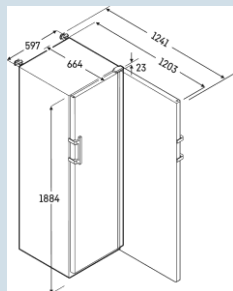

HMFvh 4011/H63

Perfection

Perfectie in zekerheid.

Deze koeler met aluminium uittrekladen om medicijnen (DIN 13277) overzichtelijk op te bergen beschikt over een 2,2" kleurendisplay (12 talen waaronder Nederlands) dat ook met handschoenen is te bedienen. Bij een temperatuuralarm vergrendelt SmartLock automatisch de deur van de koeler, zodat medicijnen met een onderbroken koelketen niet per ongeluk in omloop komen. Geautoriseerde personen kunnen het slot weer ontgrendelen. Om volledige traceerbaarheid te garanderen registreert de geïntegreerde datalogger temperatuurprofiel, alarmgeschiedenis en service informatie gedurende 5 jaar.

Behuizing / Kleur deur

Materiaal behuizing

Materiaal deur/deksel

Bruto inhoud totaal

Netto inhoud totaal

Energieverbruik per jaar

Energiekosten per jaar

Geluidsniveau

Klimaatklasse

Geschikt voor omgevingstemperatuur van

Geschikt voor maximale relatieve vochtigheid

Temperatuurinstelling af fabriek

Koelmiddel

Aansluitwaarde

Waarmerkefficiëntie in kWh

Wit / Wit

Staal

Glas

420l

235l

409 kWh

€ 102,-

49 dB(A)

7

+10°C tot 35°C

max. 75% RV, niet-condenserend

+5 °C

R600a

2 A

102 kWh