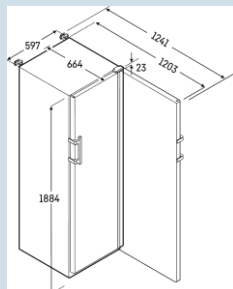

Behuizing / Kleur deur	Wit / Wit
Materiaal behuizing	Staal
Materiaal deur/deksel	Staal 394
Bruto inhoud totaal	1
Netto inhoud totaal	235 l
Energieverbruik per jaar	172 kWh
Energiekosten per jaar	€ 43,-
Geluidsniveau	49 dB(A)
Klimaatklasse	7
Geschikt voor omgevingstemperatuur van	+10°C tot 35°C
Geschikt voor maximale relatieve vochtigheid	max. 75% RV, niet-condenserend
Temperatuurinstelling af fabriek	+5 °C
Koelmiddel	R600a
Aansluitwaarde	2 A
Waarmerkefficiëntie in L/E	200 L/E

HMFvh 4001/H63

Perfection

Afmetingen

Hoogte	188,4 cm
Breedte	59,7 cm
Diepte bij 90° geopende deur	120,8 cm
Diepte	65,4 cm
Interieurhoogte	166 cm
Interieurbreedte	40,6 cm
Interieurdiepte	37 cm
Netto gewicht / Bruto gewicht	79,5 kg / 87 kg
Hoogte verpakking	1920 mm
Breedte verpakking	615 mm
Diepte verpakking	725 mm