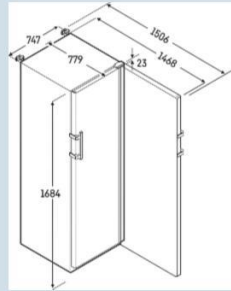

Behuizing / Kleur deur	Wit / Wit
Materiaal behuizing	Staal
Materiaal deur/deksel	Glas
Bruto inhoud totaal	588 l
Netto inhoud totaal	355 l
Energieverbruik per jaar	400 kWh
Energiekosten per jaar	€ 100,-
Geluidsniveau	49 dB(A)
Klimaatklasse	7
Geschikt voor omgevingstemperatuur van	+10°C tot 35°C
Geschikt voor maximale relatieve vochtigheid	max. 75 % RV, niet-condenserend
Temperatuurinstelling af fabriek	+5 °C
Koelmiddel	R600a
Aansluitwaarde	2 A
Warmteafgifte in kJ/h	475 kJ/h
Type compressor	Variable-Speed-compressor

HMFvh 5511

Perfection

Afmetingen

Hoogte	179,3 cm
Breedte	74,7 cm
Diepte bij 90° geopende deur	147,3 cm
Diepte	76,9 cm
Interieurhoogte	146 cm
Interieurbreedte	55,6 cm
Interieurdiepte	46 cm
Netto gewicht / Bruto gewicht	116 kg / 124 kg
Hoogte verpakking	1850 mm
Breedte verpakking	765 mm
Diepte verpakking	840 mm