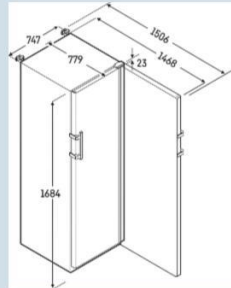

Behuizing / Kleur deur	Wit / Wit
Materiaal behuizing	Staal
Materiaal deur/deksel	Staal
Bruto inhoud totaal	558 l
Netto inhoud totaal	355 l
Energieverbruik per jaar	179 kWh
Energiekosten per jaar	€ 45,-
Geluidsniveau	49 dB(A)
Klimaatklasse	7
Geschikt voor omgevingstemperatuur van	+10°C tot 35°C
Geschikt voor maximale relatieve vochtigheid	max. 75 % RV, niet-condenserend
Temperatuurinstelling af fabriek	+5 °C
Koelmiddel	R600a
Aansluitwaarde	2 A
Warmteafgifte in kJ/h	246 kJ/h
Type compressor	Variable-Speed-compressor

HMFvh 5501.H63

Perfection

Afmetingen

Hoogte	179,3 cm
Breedte	74,7 cm
Diepte bij 90° geopende deur	147,3 cm
Diepte	76,9 cm
Interieurhoogte	146 cm
Interieurbreedte	55,6 cm
Interieurdiepte	46 cm
Netto gewicht / Bruto gewicht	120 kg / 108 kg
Hoogte verpakking	1850 mm
Breedte verpakking	765 mm
Diepte verpakking	840 mm