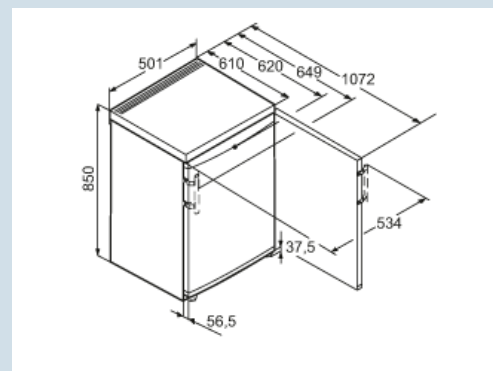

Tsl 1414

Comfort

Staalgrijs in extra small

De Liebherr Tsl 1414 is een 50 cm brede koelkast met inwendig vriesvak. Uitvoering met verstelbaar GlassLine plateau, kastbrede groentelade en afneembaar werkblad. Twee deurvakken zijn in hoogte verstelbaar en voorzien van uitneembare gehard glazen bodem.

Staalgrijs / Staalgrijs
Staal
Staal
106 l
15 l
176 kWh
0,482 kWh
€ 39,-
40 dB(A)
C

Tsl 1414

Comfort

Afmetingen

Hoogte	85 cm
Breedte	50,1 cm
Diepte (incl. wandafstand)	62 cm
Diepte bij 90° geopende deur	107,4 cm
Breedte bij 90° geopende deur	53,4 cm
Afneembaar bovenblad	Ja
Hoogte zonder bovenblad	820 mm
Onderbouwbaar	Ja
Tussenbouwbaar	Ja
Plaatsbaar tegen muur	Ja
Nettogewicht/Brutogewicht	33,6 kg / 36,1 kg
Hoogte verpakking	911 mm
Breedte verpakking	517 mm