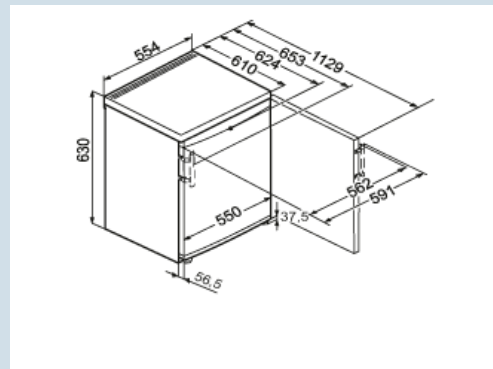

**TX 1021**

Comfort

**Extra small**

De Liebherr TX 1021 is een barmodel koelkast, slechts 55 cm breed en 63 cm hoog. Uitvoering met inwendig vriesvakje voor ijsblokjes, twee groenteladen en afneembaar werkblad. De uitneembare deurvakken zijn voorzien van uitneembare gehard glazen bodem.

Wit / Wit  
 Staal  
**Staal**  
 92 l  
 6 l  
  
 131 kWh  
 0,358 kWh  
 € 29,-  
 37 dB(A)  
 C

**TX 1021**  
Comfort

**Afmetingen**

Hoogte	63 cm
Breedte	55,4 cm
Diepte (incl. wandafstand)	62,4 cm
Diepte bij 90° geopende deur	112,9 cm
Breedte bij 90° geopende deur	59,4 cm
Tussenbouwbaar	Ja
Plaatsbaar tegen muur	Ja
Netto gewicht/Bruto gewicht	29,5 kg / 31,5 kg
Hoogte verpakking	691 mm
Breedte verpakking	567 mm
Diepte verpakking	711 mm