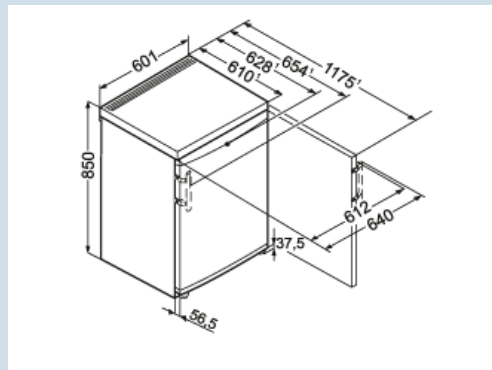

TP 1764

Premium

Super Frost

Afmetingen

Hoogte	85 cm
Breedte	60,1 cm
Diepte (incl. wandafstand)	62,8 cm
Diepte bij 90° geopende deur	117,5 cm
Breedte bij 90° geopende deur	64 cm
Tussenbouwbaar	Ja
Plaatsbaar tegen muur	Ja
Netto gewicht / Bruto gewicht	44 kg / 46,7 kg
Hoogte verpakking	911 mm
Breedte verpakking	617 mm
Diepte verpakking	711 mm