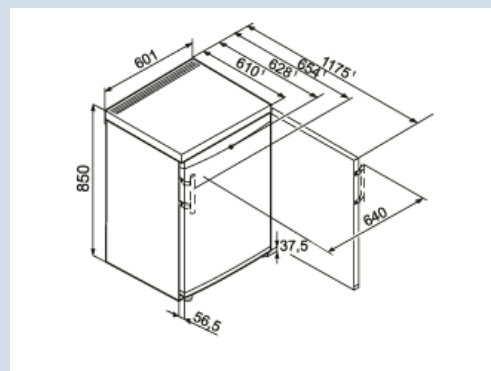

TP 1724

Comfort

**Afmetingen**

Hoogte	85 cm
Breedte	60,1 cm
Diepte (incl. wandafstand)	62,8 cm
Diepte bij 90° geopende deur	117,5 cm
Breedte bij 90° geopende deur	64 cm
Afneembaar bovenblad	Ja
Hoogte zonder bovenblad	820 mm
Onderbouwbaar	Ja
Tussenbouwbaar	Ja
Plaatsbaar tegen muur	Ja
Netto gewicht / Bruto gewicht	39,5 kg / 42 kg
Hoogte verpakking	911 mm
Breedte verpakking	617 mm
Diepte verpakking	711 mm