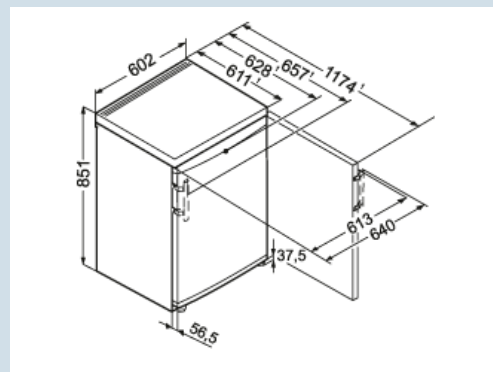

GP 1486
Premium

Frost
Protect

Super
Frost

Frost
Safe
System

Vario
Space

Smart
Frost

Frost
Control

's Werelds zuinigste diepvrieskast

De GP 1486 is Liebherr's zuinigste tafelmodel diepvrieskast, met 103 liter inhoud. Het SmartFrost systeem kenmerkt zich door de gladde binnenwanden waardoor het reinigen en ontdooien sneller en makkelijker is. Met digitale temperatuursdisplay en handige invriesautomaat. Invriezen én bewaren in elke lade.

Geschikt voor invriezen en bewaren.

4 sterren vriesvak

Supersnel en efficiënt invriezen.

Hoeveelheidgestuurde SuperFrost

Geschikt voor ijskoude ruimtes (> -15°C).

FrostProtect

Genoeg ruimte voor de hoogste ijstaart.

VarioSpace

Temperatuur eenvoudig af te lezen.

LC digitaal temperatuursdisplay

Kwaliteitscontrole na stroomstoring.

FrostControl

Hoorbare waarschuwing bij storing.

Optisch en akoestisch temperatuuralarm

Behuizing / Kleur deur	Wit / Wit
Materiaal deur/deksel	Staal
Materiaal zijwanden	Staal
Volume vriesgedeelte	103 l
Energieklasse	
Energieverbruik per jaar	137 kWh
Energieverbruik per 24 uur	0,375 kWh
Energiekosten per jaar	€ 30,-
Geluidsniveau	37 dB(A)
Geluidsniveau klasse	C
Klimaatklasse	SN-T