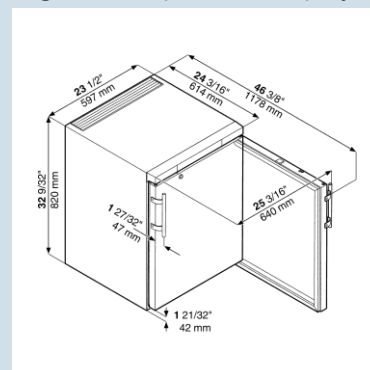

**C**  
Edelstaal / Edelstaal  
Isolatieglas  
Edelstaal  
148 l  
353 kWh  
0,967 kWh  
€ 78,-  
31,9  
45 dB(A)  
CC2

FKUv 1663

Premium

**Afmetingen**

Hoogte	83 cm
Breedte	60 cm
Diepte (incl. wandafstand)	61,5 cm
Diepte bij 90° geopende deur	117,4 cm
Breedte bij 90° geopende deur	64 cm
Onderbouwbaar	Ja
Tussenbouwbaar	Ja
Plaatsbaar tegen muur	Ja
Interieurhoogte	67 cm
Interieurbreedte	44 cm
Interieurdiepte	43,5 cm
Capaciteit 0,2 l fles	140
Capaciteit 0,33 l blikjes	163
Capaciteit 0,33 l Longneck	92
Capaciteit 0,5 l PET	92
Capaciteit 1,0 l PET	40
Capaciteit 1,5 l PET Netto gewicht/Bruto gewicht	25 44 kg / 46 kg
Hoogte verpakking	875 mm
Breedte verpakking	615 mm
Diepte verpakking	709 mm