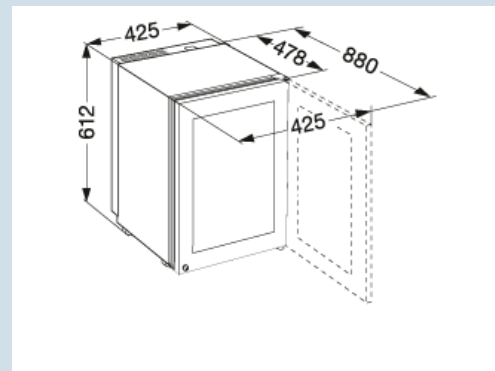

Ook voor aan de muur.
 Wandmontage

Perfect overzicht.
 Isolatieglasdeur

Voorkom ongewenste toegang.
 Slot

Gelijkmatige verlichting van het koeldeel.
 LED plafondverlichting

Temperatuur eenvoudig af te lezen.
 LC digitaal temperatuursdisplay

 Edelstaal / Edelstaal
 Isolatieglas
 Edelstaal met SmartSteel
 39 l
 162 kWh
 € 36,-
 40 dB(A)
 N
 R600a
 0,5 A

ZKes 453
Humidor

Advies verkoopprijs € 2299

Afmetingen

Hoogte	61,2 cm
Breedte	42,5 cm
Diepte (incl. wandafstand)	47,8 cm
Diepte bij 90° geopende deur	88 cm
Breedte bij 90° geopende deur	42,5 cm
Tussenbouwbaar	Ja
Plaatsbaar tegen muur	Ja
Interieurhoogte	34 cm
Interieurbreedte	30 cm
Interieurdiepte	27,4 cm
Netto gewicht / Bruto gewicht	30 kg / 34 kg
Hoogte verpakking	695 mm
Breedte verpakking	440 mm
Diepte verpakking	508 mm