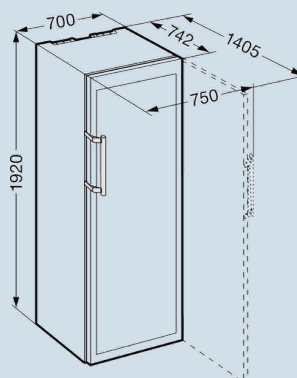

## WTpes 5972

Vinidor

Advies verkoopprijs € 3599

**Afmetingen**

Hoogte	192 cm
Breedte	70 cm
Diepte (incl. wandafstand)	74,2 cm
Diepte bij 90° geopende deur	140,5 cm
Breedte bij 90° geopende deur	75 cm
Tussenbouwbaar	Ja
Plaatsbaar tegen muur	Ja
Interieurhoogte	169,5 cm
Interieurbreedte	56 cm
Interieurdiepte	52 cm
Netto gewicht / Bruto gewicht	123 kg / 132 kg
Hoogte verpakking	1980 mm
Breedte verpakking	759 mm
Diepte verpakking	829 mm