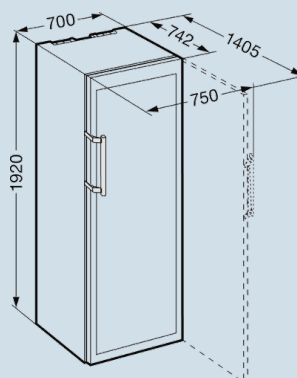

Edelstaal / Edelstaal frame  
Isolatieglas  
Edelstaal  
Edelstaal  
211  
521 l  
G  
191 kWh  
0,523 kWh  
€ 42,-  
38 dB(A)  
C

WTes 5972

Vinidor

Soft  
System

Advies verkoopprijs € 3399

**Afmetingen**

Hoogte	192 cm
Breedte	70 cm
Diepte (incl. wandafstand)	74,2 cm
Diepte bij 90° geopende deur	140,5 cm
Breedte bij 90° geopende deur	75 cm
Tussenbouwbaar	Ja
Plaatsbaar tegen muur	Ja
Interieurhoogte	169,5 cm
Interieurbreedte	56 cm
Interieurdiepte	52 cm
Netto gewicht / Bruto gewicht	123 kg / 132 kg
Hoogte verpakking	1980 mm
Breedte verpakking	759 mm
Diepte verpakking	829 mm