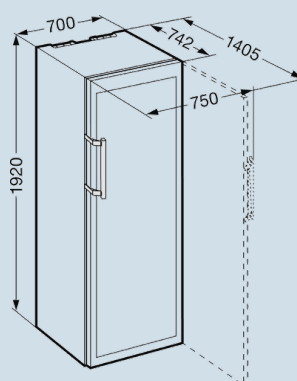

Edelstaal / Edelstaal frame  
Isolatieglas  
Edelstaal  
Edelstaal  
178  
503 l  
G  
206 kWh  
0,564 kWh  
€ 45,-  
35 dB(A)  
B

WTes 5872

Vinidor

Soft  
System

Advies verkoopprijs € 3699

**Afmetingen**

Hoogte	192 cm
Breedte	70 cm
Diepte (incl. wandafstand)	74,2 cm
Diepte bij 90° geopende deur	140,5 cm
Breedte bij 90° geopende deur	75 cm
Tussenbouwbaar	Ja
Plaatsbaar tegen muur	Ja
Interieurhoogte	169,5 cm
Interieurbreedte	56 cm
Interieurdiepte	52 cm
Netto gewicht / Bruto gewicht	134 kg / 143 kg
Hoogte verpakking	1980 mm
Breedte verpakking	759 mm
Diepte verpakking	829 mm