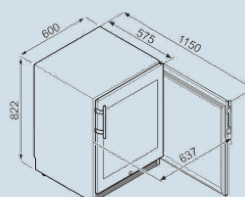

 Edelstaal / Edelstaal frame  
 Isolatieglas  
 Edelstaal  
 34  
 95 l  
**G**  
 147 kWh  
 0,402 kWh  
 € 32,-  
 36 dB(A)  
 C

**WTes 1672**

Vinidor

Advies verkoopprijs € 2249

**Afmetingen**

Hoogte	82,2 cm
Breedte	59,8 cm
Diepte (incl. wandafstand)	57,5 cm
Diepte bij 90° geopende deur	115 cm
Breedte bij 90° geopende deur	63,7 cm
Tussenbouwbaar	Ja
Plaatsbaar tegen muur	Ja
Interieurhoogte	55 cm
Interieurbreedte	51 cm
Interieurdiepte	44 cm
Netto gewicht / Bruto gewicht	56 kg / 60 kg
Hoogte verpakking	871 mm
Breedte verpakking	655 mm
Diepte verpakking	692 mm