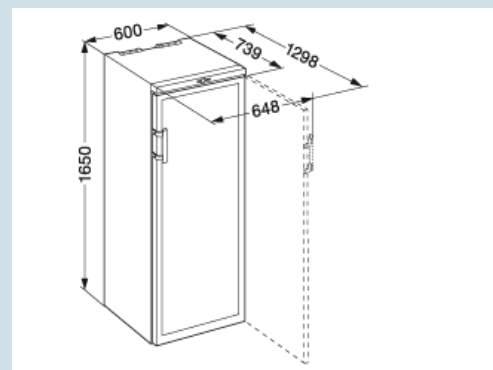

Zwart / Zwart  
Isolatieglas met UV coating  
200  
€ 0,-  
SN-ST  
R600a  
1,0 A

WTb 4212

Vinothek

Advies verkoopprijs € 1499

**Afmetingen**

Hoogte	165 cm
Breedte	60 cm
Diepte (incl. wandafstand)	73,9 cm
Diepte bij 90° geopende deur	129,8 cm
Breedte bij 90° geopende deur	64,8 cm
Tussenbouwbaar	Ja
Plaatsbaar tegen muur	Ja
Interieurhoogte	146,6 cm
Interieurbreedte	50 cm
Interieurdiepte	56 cm
Netto gewicht / Bruto gewicht	77 kg / 84 kg
Hoogte verpakking	1706 mm
Breedte verpakking	615 mm
Diepte verpakking	829 mm