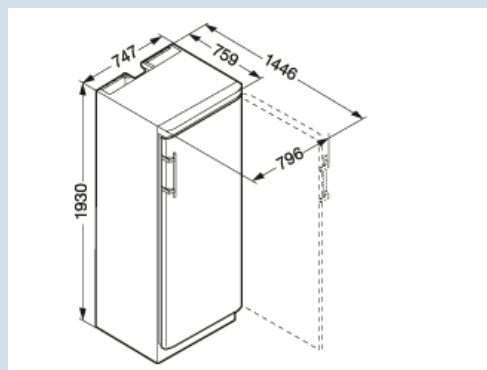

Terra / Terra
Staal
Staal
312
614 l
F
125 kWh
0,342 kWh
€ 28,-
39 dB(A)
C

WKt 6451
GrandCru

Advies verkoopprijs € 1899

Afmetingen

Hoogte	193 cm
Breedte	74,7 cm
Diepte (incl. wandafstand)	75,9 cm
Diepte bij 90° geopende deur	144,6 cm
Breedte bij 90° geopende deur	79,6 cm
Tussenbouwbaar	Ja
Plaatsbaar tegen muur	Ja
Interieurhoogte	170 cm
Interieurbreedte	61,5 cm
Interieurdiepte	56 cm
Netto gewicht / Bruto gewicht	86 kg / 95 kg
Hoogte verpakking	1999 mm
Breedte verpakking	765 mm
Diepte verpakking	835 mm