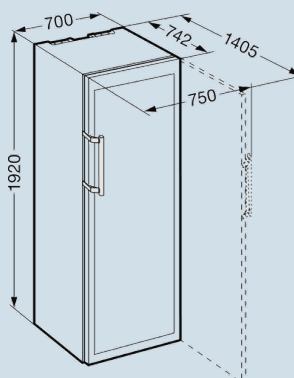

Temperatuur eenvoudig af te lezen.

LC digitaal temperatuurdisplay

Behuizing / Kleur deur
Materiaal deur/deksel
Materiaal zijwanden
Capaciteit 0,75 l bordeaux fles
Volume koelgedeelte
Energieklasse
Energieverbruik per jaar
Energieverbruik per 24 uur
Energiekosten per jaar
Geluidsniveau
Geluidsniveau klasse

Terra / Terra
Isolatieglas met UV coating
Staal
253
526 l
G
147 kWh
0,402 kWh
€ 32,-
39 dB(A)
C