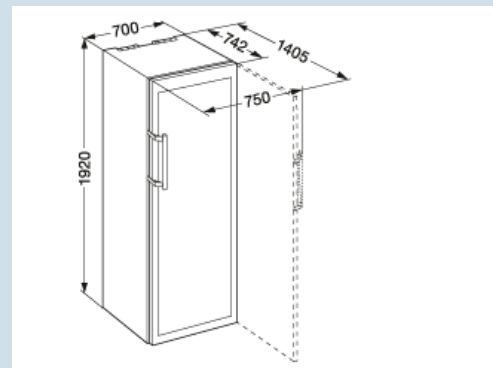

WKt 5551
GrandCru

Advies verkoopprijs € 1899

Wijnkelder voor ruim 250 flessen

De Liebherr wijnbewaarkast WKt 5551 is rondom uitgevoerd in terrakleur met aluminium hevelgreep. GrandCru model met verstelbare houten legplateaus, digitale temperatuurmeter, LED verlichting, ventilatiekoeling en alarmering. Capaciteit 253 flessen (Bordeauxformaat).

Rode en witte wijn op ideale drinktemperatuur.
Instelbare temperatuurzone

Regelbare luchtvochtigheid
Inschakelbare ventilator

Altijd optimaal zicht.
LED verlichting

Perfecte luchtkwaliteit
FreshAir koolfilter

Eenvoudig op de plaats te zetten.
Transportwielletjes achter

Temperatuur eenvoudig af te lezen.
LC digitaal temperatuurdisplay

Geschikt voor al uw wijnen.
Temperatuurbereik +5°C tot +20°C

Opent bijna vanzelf.
Hevelgreep massief aluminium

In alle rust bewaren.
Trillingsvrije ophanging compressoren

Optimaal benutten van de ruimte.
Beukenhouten draagplateaus

Voorkom ongewenste toegang.
Slot

Hoorbare waarschuwing bij storing.
Optisch en akoestisch temperatuuralarm

Behuizing / Kleur deur
Materiaal deur/deksel
Materiaal zijwanden
Capaciteit 0,75 l bordeaux fles
Volume koelgedeelte
Energieklasse
Energieverbruik per jaar
Energieverbruik per 24 uur
Energiekosten per jaar
Geluidsniveau
Geluidsniveau klasse

Terra / Terra
Staal
Staal
253
500 l
E
94 kWh
0,257 kWh
€ 21,-
38 dB(A)
C