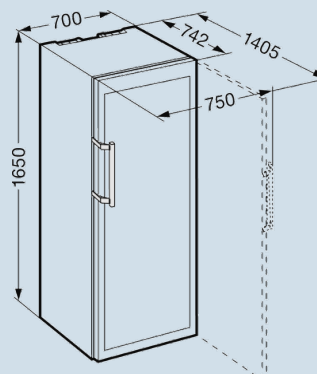

Temperatuur eenvoudig af te lezen.

LC digitaal temperatuursdisplay

Behuizing / Kleur deur
Materiaal deur/deksel
Materiaal zijwanden
Capaciteit 0,75 l bordeaux fles
Volume koelgedeelte
Energieklasse
Energieverbruik per jaar
Energieverbruik per 24 uur
Energiekosten per jaar
Geluidsniveau
Geluidsniveau klasse

Terra / Terra
Isolatieglas met UV coating
Staal
201
436 l
F
117 kWh
0,32 kWh
€ 26,-
38 dB(A)
C