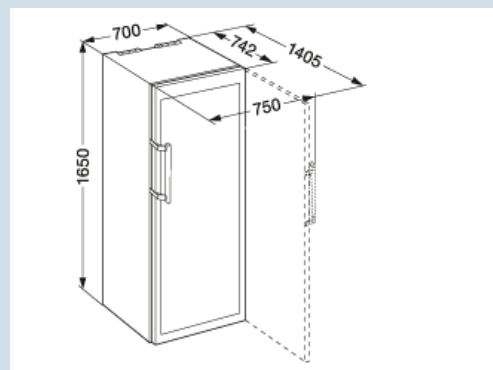

Terra / Terra
Staal
Staal
201
414 l
E
94 kWh
0,257 kWh
€ 21,-
38 dB(A)
C

WKt 4551
GrandCru

Advies verkoopprijs € 1699

Afmetingen

Hoogte	165 cm
Breedte	70 cm
Diepte (incl. wandafstand)	74,2 cm
Diepte bij 90° geopende deur	140,5 cm
Breedte bij 90° geopende deur	75 cm
Tussenbouwbaar	Ja
Plaatsbaar tegen muur	Ja
Interieurhoogte	137 cm
Interieurbreedte	57,8 cm
Interieurdiepte	56 cm
Netto gewicht / Bruto gewicht	79 kg / 86 kg
Hoogte verpakking	1706 mm
Breedte verpakking	759 mm
Diepte verpakking	829 mm