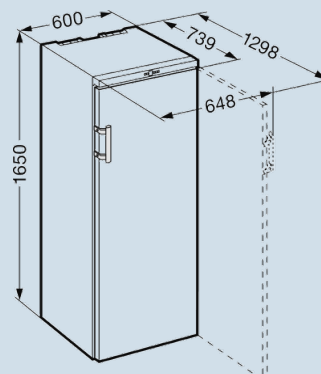

Beukenhouten draagplateaus

Temperatuur eenvoudig af te lezen.

LC digitaal temperatuurdisplay

Ook geschikt voor minder vlakke vloeren.

Stelpoten

Geschikt voor al uw wijnen.

Temperatuurbereik +5°C tot +20°C

Eenvoudig te openen.

Zwart / Bordeauxrood
 Staal
 Staal
 200
 383 l
 F
 108 kWh
 0,295 kWh
 € 24,-
 37 dB(A)
 C

WKr 4211

Vinothek

Advies verkoopprijs € 1299

Afmetingen

Hoogte	165 cm
Breedte	60 cm
Diepte (incl. wandafstand)	73,9 cm
Diepte bij 90° geopende deur	129,8 cm
Breedte bij 90° geopende deur	64,8 cm
Tussenbouwbaar	Ja
Plaatsbaar tegen muur	Ja
Interieurhoogte	146,6 cm
Interieurbreedte	50 cm
Interieurdiepte	56 cm
Netto gewicht / Bruto gewicht	67 kg / 73 kg
Hoogte verpakking	1706 mm
Breedte verpakking	615 mm
Diepte verpakking	829 mm