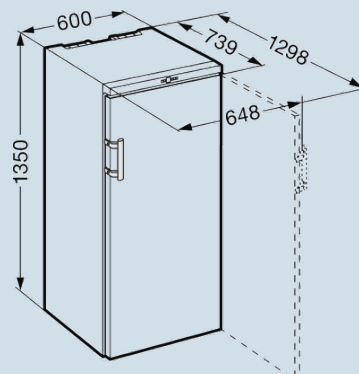

Behuizing / Kleur deur  
 Materiaal deur/deksel  
 Materiaal zijwanden  
 Capaciteit 0,75 l bordeaux fles  
 Volume koelgedeelte  
 Energieklasse  
 Energieverbruik per jaar  
 Energieverbruik per 24 uur  
 Energiekosten per jaar  
 Geluidsniveau  
 Geluidsniveau klasse

Zwart / Bordeauxrood  
 Staal  
 Staal  
 164  
 300 l  
 E  
 92 kWh  
 0,252 kWh  
 € 20,-  
 37 dB(A)  
 C

WKr 3211

Vinothek

Advies verkoopprijs € 1249

**Afmetingen**

Hoogte	135 cm
Breedte	60 cm
Diepte (incl. wandafstand)	73,9 cm
Diepte bij 90° geopende deur	129,8 cm
Breedte bij 90° geopende deur	64,8 cm
Tussenbouwbaar	Ja
Plaatsbaar tegen muur	Ja
Interieurhoogte	116,6 cm
Interieurbreedte	50 cm
Interieurdiepte	56 cm
Netto gewicht / Bruto gewicht	53 kg / 58 kg
Hoogte verpakking	1406 mm
Breedte verpakking	615 mm
Diepte verpakking	829 mm