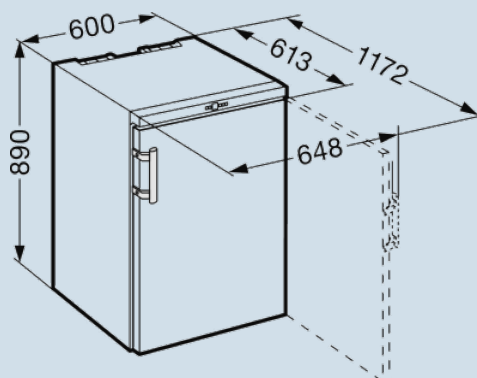

 Behuizing / Kleur deur  
 Materiaal deur/deksel  
 Materiaal zijwanden  
 Capaciteit 0,75 l bordeaux fles  
 Volume koelgedeelte  
 Energieklasse  
 Energieverbruik per jaar  
 Energieverbruik per 24 uur  
 Energiekosten per jaar  
 Geluidsniveau  
 Geluidsniveau klasse

 Zwart / Bordeauxrood  
 Staal  
 Staal  
 66  
 128 l  
 E  
 76 kWh  
 0,208 kWh  
 € 17,-  
 37 dB(A)  
 C

WKr 1811

Vinothek

Advies verkoopprijs € 1049

**Afmetingen**

Hoogte	89 cm
Breedte	60 cm
Diepte (incl. wandafstand)	61,3 cm
Diepte bij 90° geopende deur	117,2 cm
Breedte bij 90° geopende deur	64,8 cm
Tussenbouwbaar	Ja
Plaatsbaar tegen muur	Ja
Interieurhoogte	71 cm
Interieurbreedte	50 cm
Interieurdiepte	44 cm
Netto gewicht / Bruto gewicht	36 kg / 39 kg
Hoogte verpakking	946 mm
Breedte verpakking	615 mm
Diepte verpakking	703 mm