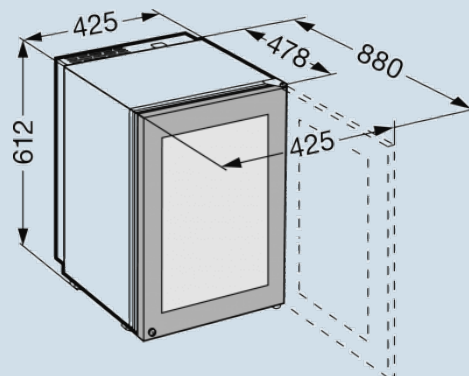

WKes 653
GrandCru

Advies verkoopprijs € 1599

Mini design wijnkelder

De Liebherr wijnbewaarkast WKes 653 met UV gecoate isolatieglasdeur is rondom uitgevoerd in edelstaal en kan ook aan de muur worden opgehangen. GrandCru model met digitale temperatuurmeter, dimbare LED verlichting en ventilatiekoeling. Capaciteit 12 flessen (Bordeauxformaat).

Ook voor aan de muur.
Wandmontage

Rode en witte wijn op ideale drinktemperatuur.
Instelbare temperatuurzone

Temperatuur eenvoudig af te lezen.
LC digitaal temperatuurdisplay

Deur kan nooit ongemerkt open blijven.
Akoestisch deuralarm

Hoorbare waarschuwing bij storing.
Optisch en akoestisch temperatuuralarm

Altijd optimaal zicht.
LED verlichting

Perfect overzicht.
Isolatieglasdeur

Voorkom ongewenste toegang.
Slot

In alle rust bewaren.
Trillingsvrije ophanging compressoren

Behuizing / Kleur deur
Materiaal deur/deksel
Materiaal zijwanden
Capaciteit 0,75 l bordeaux fles
Volume koelgedeelte
Energieklasse
Energieverbruik per jaar
Energieverbruik per 24 uur
Energiekosten per jaar
Geluidsniveau
Geluidsniveau klasse

Edelstaal / Edelstaal frame
Isolatieglas
Edelstaal met SmartSteel
12
48 l
E
78 kWh
0,213 kWh
€ 17,-
37 dB(A)
C