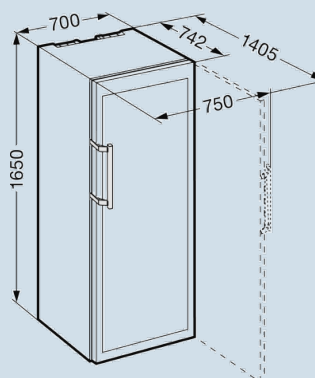

Temperatuur eenvoudig af te lezen.

LC digitaal temperatuurdisplay

Behuizing / Kleur deur
Materiaal deur/deksel
Materiaal zijwanden
Capaciteit 0,75 l bordeaux fles
Volume koelgedeelte
Energieklasse
Energieverbruik per jaar
Energieverbruik per 24 uur
Energiekosten per jaar
Geluidsniveau
Geluidsniveau klasse

Edelstaal / Edelstaal frame
Isolatieglas
Edelstaal
201
436 l
F
117 kWh
0,32 kWh
€ 26,-
38 dB(A)
C