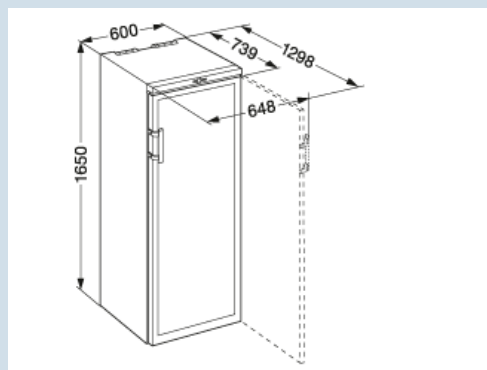

Zwart / Zwart
Isolatieglas met UV coating
Staal
200
402 l
G
177 kWh
0,484 kWh
€ 39,-
39 dB(A)
C

WKb 4212

Vinothek

Advies verkoopprijs € 1499

Afmetingen

Hoogte	165 cm
Breedte	60 cm
Diepte (incl. wandafstand)	73,9 cm
Diepte bij 90° geopende deur	129,8 cm
Breedte bij 90° geopende deur	64,8 cm
Tussenbouwbaar	Ja
Plaatsbaar tegen muur	Ja
Interieurhoogte	146,6 cm
Interieurbreedte	50 cm
Interieurdiepte	56 cm
Netto gewicht / Bruto gewicht	79 kg / 85 kg
Hoogte verpakking	1706 mm
Breedte verpakking	615 mm
Diepte verpakking	829 mm