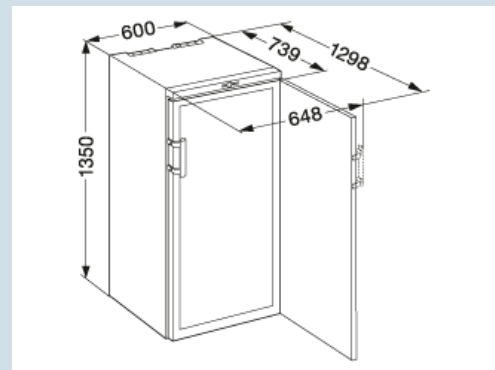

Zwart / Zwart  
 Isolatieglas met UV coating  
 Staal  
 164  
 315 l  
**G**  
 171 kWh  
 0,468 kWh  
 € 38,-  
 37 dB(A)  
 C

WKb 3212

Vinothek

Advies verkoopprijs € 1399

**Afmetingen**

Hoogte	135 cm
Breedte	60 cm
Diepte (incl. wandafstand)	73,9 cm
Diepte bij 90° geopende deur	129,8 cm
Breedte bij 90° geopende deur	64,8 cm
Tussenbouwbaar	Ja
Plaatsbaar tegen muur	Ja
Interieurhoogte	116,6 cm
Interieurbreedte	50 cm
Interieurdiepte	56 cm
Netto gewicht / Bruto gewicht	65 kg / 71 kg
Hoogte verpakking	1406 mm
Breedte verpakking	615 mm
Diepte verpakking	829 mm