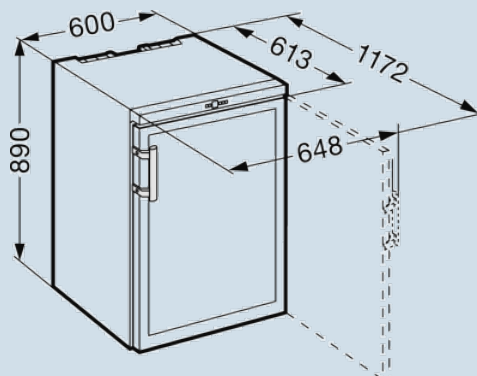

Stelpoten

Behuizing / Kleur deur
 Materiaal deur/deksel
 Materiaal zijwanden
 Capaciteit 0,75 l bordeaux fles
 Volume koelgedeelte
 Energieklasse
 Energieverbruik per jaar
 Energieverbruik per 24 uur
 Energiekosten per jaar
 Geluidsniveau
 Geluidsniveau klasse

Zwart / Zwart
 Isolatieglas met UV coating
 Staal
 66
 135 l
G
 123 kWh
 0,337 kWh
 € 27,-
 38 dB(A)
 C

WKb 1812

Vinothek

Advies verkoopprijs € 1149

Afmetingen

Hoogte	89 cm
Breedte	60 cm
Diepte (incl. wandafstand)	61,3 cm
Diepte bij 90° geopende deur	117,2 cm
Breedte bij 90° geopende deur	64,8 cm
Tussenbouwbaar	Ja
Plaatsbaar tegen muur	Ja
Interieurhoogte	71 cm
Interieurbreedte	50 cm
Interieurdiepte	44 cm
Netto gewicht / Bruto gewicht	43 kg / 46 kg
Hoogte verpakking	946 mm
Breedte verpakking	615 mm
Diepte verpakking	703 mm