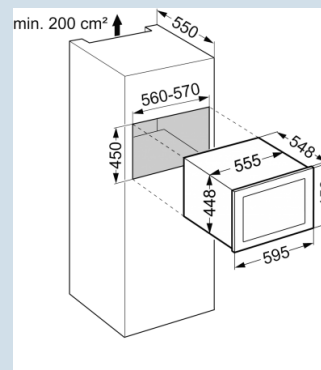

Nismaat	45 cm
TipOpen	Ja
Behuizing / Kleur deur	Staalgrijs / Zwart (RAL 9005)
Materiaal deur/deksel	Isolatieglas met UV coating
Capaciteit 0,75 l bordeaux fles	18
Volume koelgedeelte	47 l
Energieklasse	G
Energieverbruik per jaar	116 kWh
Energieverbruik per 24 uur	0,317 kWh
Energiekosten per jaar	€ 26,-
Geluidsniveau	32 dB(A)

WKEgb 582
GrandCru

Tip
Open

Telescopic
Rails

Advies verkoopprijs € 1899

Afmetingen

Hoogte	44,8 cm
Breedte	55,5 cm
Diepte	55,9 cm
Interieurhoogte	29,5 cm
Interieurbreedte	47 cm
Interieurdiepte	29 cm
Inbouwhoogte	45-45,2 cm
Inbouwbreedte	56-57 cm
Inbouwdiepte minimaal	55 cm
Netto gewicht / Bruto gewicht	33 kg / 41 kg
Hoogte verpakking	510 mm
Breedte verpakking	622 mm
Diepte verpakking	610 mm