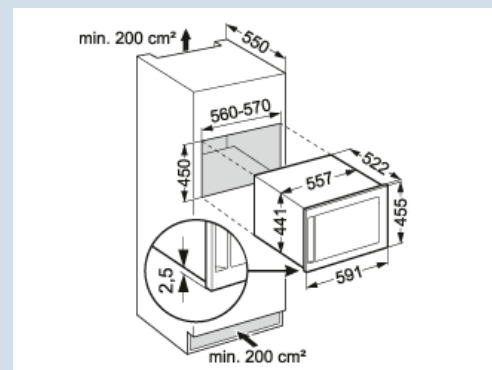

De Liebherr WKEes 553 is een 45 cm hoge inbouw wijnkast met 1 vaste temperatuur, instelbaar tussen de +5°C en +20°C. Edelstaal deur met isolatieglas, dimbare LED verlichting, 2 houten plateaus op telescooprails en FreshAir filter. Capaciteit 18 flessen (Bordeauxformaat).

Perfect overzicht en toegang tot de wijn.
Uittrekplateau op telescooprails

Temperatuur eenvoudig af te lezen.
LC digitaal temperatuursdisplay

Geschikt voor al uw wijnen.
Temperatuurbereik +5°C tot +20°C

Perfect overzicht, veilig en beschermd.
Isolatieglasdeur met UV bescherming

Altijd optimaal zicht.
LED verlichting

Hoorbare waarschuwing bij storing.
Optisch en akoestisch temperatuuralarm

Rode en witte wijn op ideale drinktemperatuur.
Instelbare temperatuurzone

Regelbare luchtvochtigheid
Inschakelbare ventilator

Perfecte luchtkwaliteit
FreshAir koelfilter

Optimaal benutten van de ruimte.
Beukenhouten draagplateaus

In alle rust bewaren.
Trillingsvrije ophanging compressoren

Met links- of rechtsdraaiende deur.
Wisselbare deurscharniering

Nismaat
Behuizing / Kleur deur
Materiaal deur/deksel
Capaciteit 0,75 l bordeaux fles
Volume koelgedeelte
Energieklasse
Energieverbruik per jaar
Energieverbruik per 24 uur
Energiekosten per jaar
Geluidsniveau
Geluidsniveau klasse

45 cm
Staalgrijs / Edelstaal frame
Isolatieglas met UV coating
18
51 l
G
140 kWh
0,383 kWh
€ 31,-
32 dB(A)
B