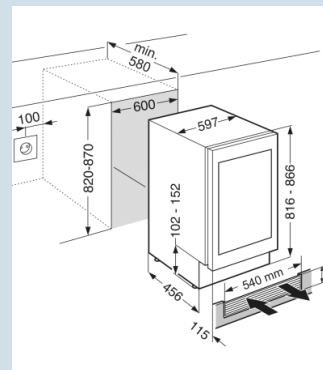

82 - 87 cm
Ja
Staalgrijs / Zwart (RAL 9005)
Isolatieglas met UV coating
34
94l
G
146 kWh
0,4 kWh
€ 32,-
35 dB(A)

UWTgb 1682

Vinidor

Tip
Open

Telescopic
Rails

Advies verkoopprijs € 2649

Afmetingen

Hoogte	81,8 cm
Breedte	59,7 cm
Diepte (incl. wandafstand)	57,5 cm
Diepte	57,7 cm
Onderbouwbaar	Ja
Interieurhoogte	55 cm
Interieurbreedte	51 cm
Interieurdiepte	44 cm
Inbouwhoogte	82-87 cm
Inbouwbreedte	60 cm
Inbouwdiepte minimaal	58 cm
Netto gewicht / Bruto gewicht	48 kg / 52 kg
Hoogte verpakking	871 mm
Breedte verpakking	655 mm
Diepte verpakking	692 mm