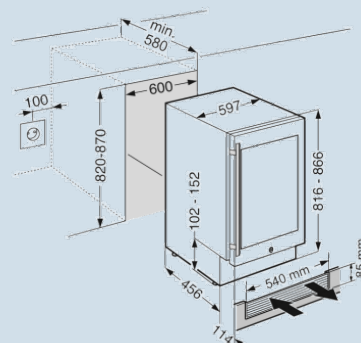

LC digitaal temperatuurdisplay

Geschikt voor al uw wijnen.

Temperatuurbereik +5°C tot +20°C

Perfect overzicht, veilig en beschermd.

Isolatieglasdeur met UV bescherming

Altijd optimaal zicht.

LED verlichting

82 - 87 cm
Staalgrijs / Edelstaal frame
Isolatieglas met UV coating
34
94 l
G
142 kWh
0,389 kWh
€ 31,-
38 dB(A)
C

UWTes 1672

Vinidor

Telescopic
Rails

Advies verkoopprijs € 2149

Afmetingen

Hoogte	81,8 cm
Breedte	59,7 cm
Diepte (incl. wandafstand)	57,5 cm
Diepte	57,7 cm
Onderbouwbaar	Ja
Interieurhoogte	55 cm
Interieurbreedte	51 cm
Interieurdiepte	44 cm
Inbouwhoogte	82-87 cm
Inbouwbreedte	60 cm
Inbouwdiepte minimaal	58 cm
Netto gewicht / Bruto gewicht	47 kg / 51 kg
Hoogte verpakking	871 mm
Breedte verpakking	655 mm
Diepte verpakking	692 mm