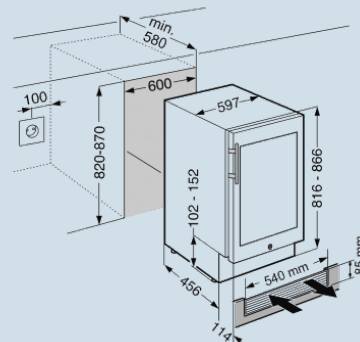

LC digitaal temperatuurdisplay

**Geschikt voor al uw wijnen.**

Temperatuurbereik +5°C tot +20°C

**Perfect overzicht, veilig en beschermd.**

Isolatieglasdeur met UV bescherming

**Altijd optimaal zicht.**

LED verlichting

82 - 87 cm  
Staalgrijs / Edelstaal frame  
Isolatieglas met UV coating  
46  
110 l  
**G**  
139 kWh  
0,38 kWh  
€ 31,-  
38 dB(A)  
C

**Afmetingen**

Hoogte	81,8 cm
Breedte	59,7 cm
Diepte (incl. wandafstand)	57,5 cm
Diepte	57,7 cm
Onderbouwbaar	Ja
Interieurhoogte	48,8 cm
Interieurbreedte	51 cm
Interieurdiepte	43 cm
Inbouwhoogte	82-87 cm
Inbouwbreedte	60-61 cm
Inbouwdiepte minimaal	58 cm
Netto gewicht / Bruto gewicht	45 kg / 49 kg
Hoogte verpakking	871 mm
Breedte verpakking	655 mm
Diepte verpakking	692 mm