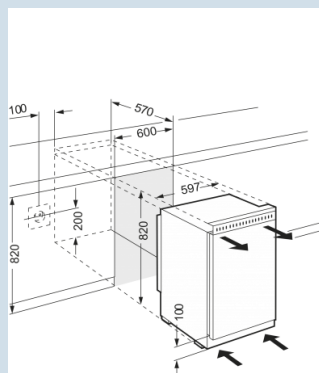

Ook voor extra grote 2 liter verpakkingen.
 Comfort deurvakken

Temperatuur eenvoudig af te lezen.
 Digitaal temperatuursdisplay

Ruimte voor hoge karaffen of verpakkingen.
 Deel- en onderschuifbaar glasplateau

82 cm
 decorlijsten
 151 l
 F
 117 kWh
 0,32 kWh
 € 26,-
 32 dB(A)
 B
 SN
 R600

UK 1720
Comfort

Advies verkoopprijs € 799

Afmetingen

Hoogte	81,8 cm
Breedte	59,7 cm
Diepte	56,9 cm
Onderbouwbaar	Ja
Inbouwhoogte	82 cm
Inbouwbreedte	60 cm
Inbouwdiepte minimaal	57 cm
Decorplaat hoogte in mm	678 mm
Decorplaat breedte in mm	585 mm
Decorplaat dikte in mm	4 mm
Netto gewicht / Bruto gewicht	34,3 kg / 36,9 kg
Hoogte verpakking	875 mm
Breedte verpakking	615 mm
Diepte verpakking	623 mm